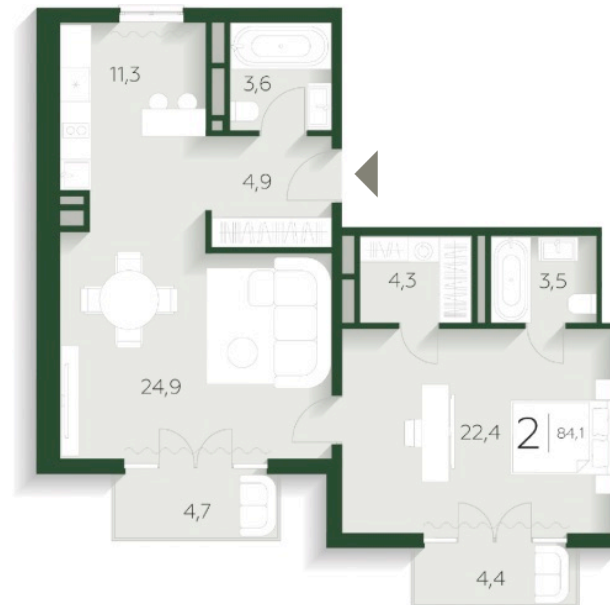

LeePrime residences

BY PARADE WEEKEND

КОРПУС 2

СЕКЦИЯ 2

ЭТАЖ 3

1 bedroom

НОМЕР АПАРТАМЕНТОВ

306

ОБЩАЯ ПЛОЩАДЬ

84.1 м²

СТОИМОСТЬ М²

900 000

СТОИМОСТЬ М²

75 690 000

ВИД НА ГОРЫ

НАБЕРЕЖНАЯ

ГОРЫ