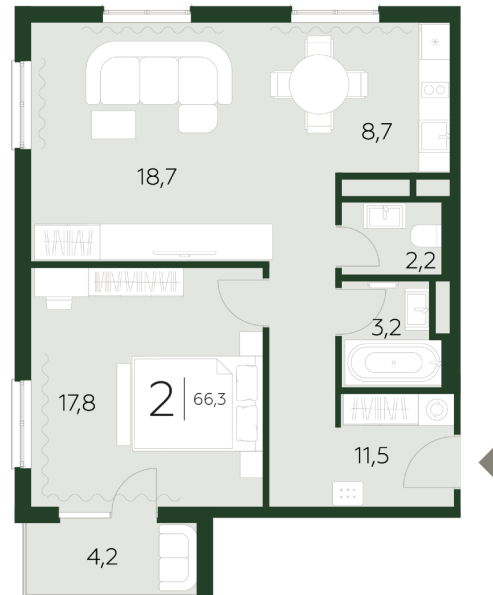

КОРПУС 2

СЕКЦИЯ 1

ЭТАЖ 3

1 bedroom

НОМЕР АПАРТАМЕНТОВ

302

ОБЩАЯ ПЛОЩАДЬ

66.3 м²

СТОИМОСТЬ М²

850 000

СТОИМОСТЬ М²

56 355 000

ВИД НА ГОРЫ

НАБЕРЕЖНАЯ

ГОРЫ