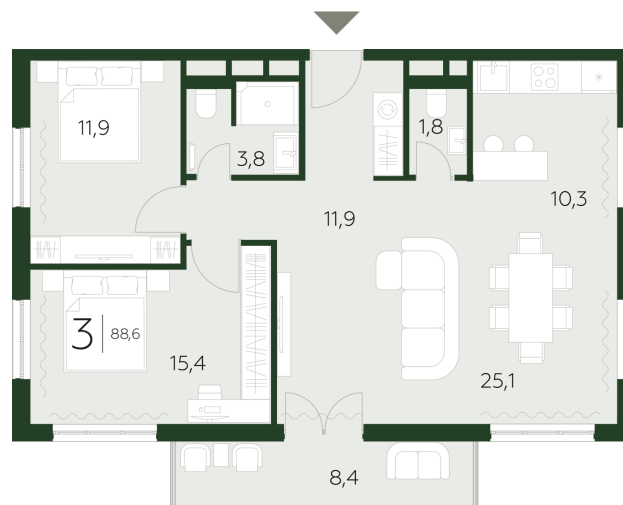

LeePrime residences

BY PARADE WEEKEND

КОРПУС 2

СЕКЦИЯ 1

ЭТАЖ 6

2 bedroom

НОМЕР АПАРТАМЕНТОВ

605

ОБЩАЯ ПЛОЩАДЬ

88.6 м²

СТОИМОСТЬ М²

1 200 000

СТОИМОСТЬ М²

106 320 000

ВИД НА ГОРЫ