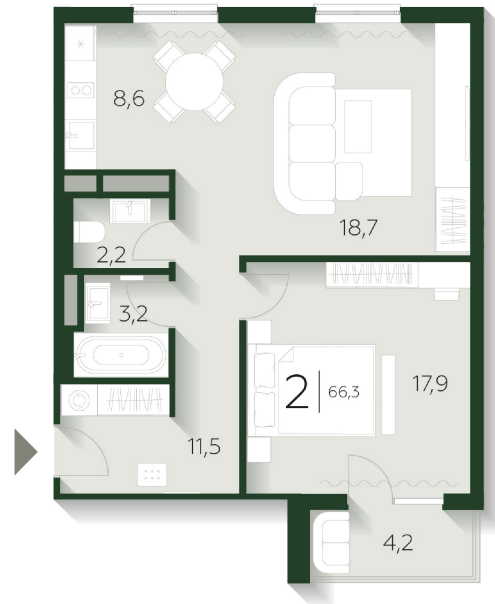

LeePrime residences

BY PARADE WEEKEND

КОРПУС 2

СЕКЦИЯ 1

ЭТАЖ 3

1 bedroom

НОМЕР АПАРТАМЕНТОВ

303

ОБЩАЯ ПЛОЩАДЬ

66.3 м²

СТОИМОСТЬ М²

820 000

СТОИМОСТЬ М²

54 366 000

ВИД НА ГОРЫ

НАБЕРЕЖНАЯ

ГОРЫ