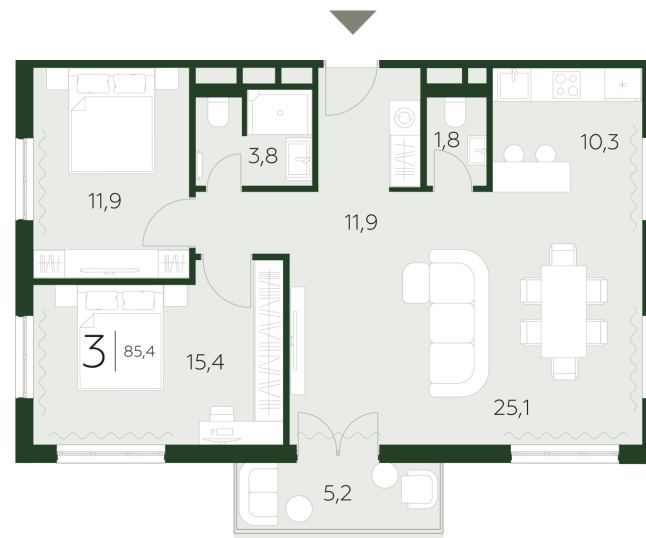

LeePrime residences

BY PARADE WEEKEND

КОРПУС 2

СЕКЦИЯ 1

ЭТАЖ 4

2 bedroom

НОМЕР АПАРТАМЕНТОВ

405

ОБЩАЯ ПЛОЩАДЬ

85.4 м²

СТОИМОСТЬ М²

1 050 000

СТОИМОСТЬ М²

89 670 000

ВИД НА ГОРЫ

НАБЕРЕЖНАЯ

ГОРЫ