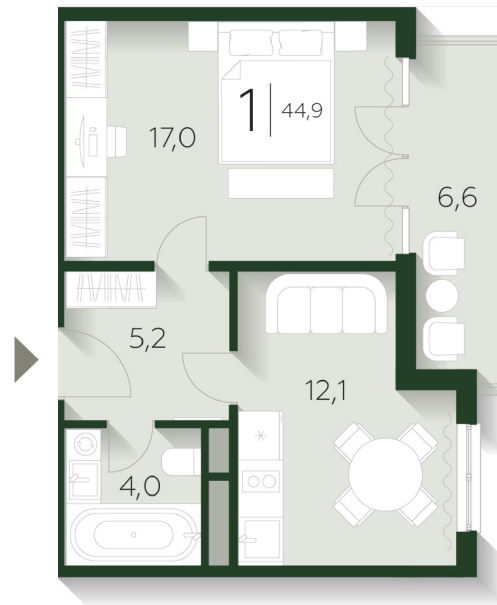

LeePrime residences

BY PARADE WEEKEND

КОРПУС 2

СЕКЦИЯ 1

ЭТАЖ 6

1 bedroom

НОМЕР АПАРТАМЕНТОВ

604

ОБЩАЯ ПЛОЩАДЬ

44.9 м²

СТОИМОСТЬ М²

980 000

СТОИМОСТЬ М²

44 002 000

ВИД НА ГОРЫ

НАБЕРЕЖНАЯ

ГОРЫ