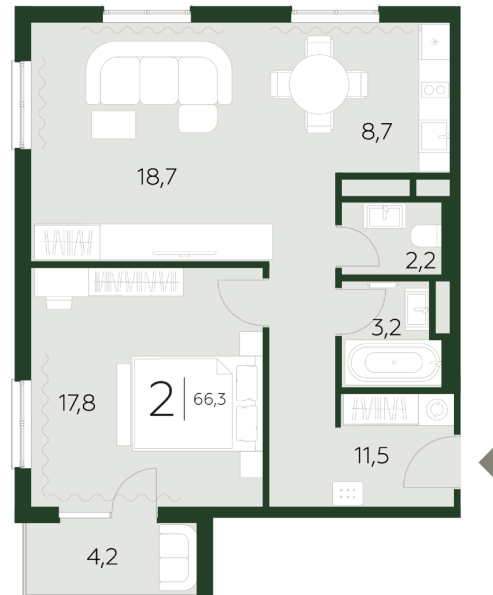

LeePrime residences

BY PARADE WEEKEND

КОРПУС 2

СЕКЦИЯ 1

ЭТАЖ 2

1 bedroom

НОМЕР АПАРТАМЕНТОВ

202

ОБЩАЯ ПЛОЩАДЬ

66.3 м²

СТОИМОСТЬ М²

820 000

СТОИМОСТЬ М²

54 366 000

ВИД НА ГОРЫ

НАБЕРЕЖНАЯ

ГОРЫ