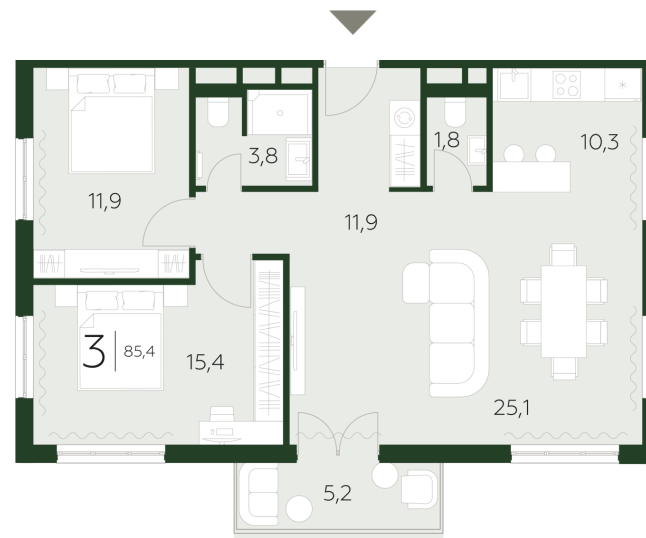

LeePrime residences

BY PARADE WEEKEND

КОРПУС 2

СЕКЦИЯ 1

ЭТАЖ 3

2 bedroom

НОМЕР АПАРТАМЕНТОВ

305

ОБЩАЯ ПЛОЩАДЬ

85.4 м²

СТОИМОСТЬ М²

1 030 000

СТОИМОСТЬ М²

87 962 000

ВИД НА ГОРЫ