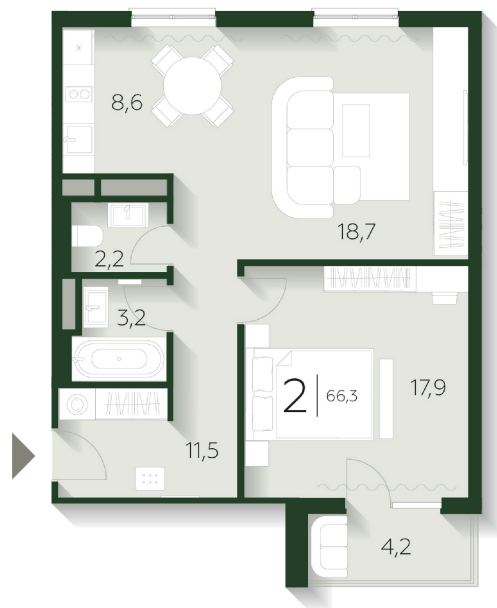

LeePrime residences

BY PARADE WEEKEND

КОРПУС 2

СЕКЦИЯ 1

ЭТАЖ 6

1 bedroom

НОМЕР АПАРТАМЕНТОВ

603

ОБЩАЯ ПЛОЩАДЬ

66.3 м²

СТОИМОСТЬ М²

930 000

СТОИМОСТЬ М²

61 659 000

ВИД НА ГОРЫ

НАБЕРЕЖНАЯ

ГОРЫ