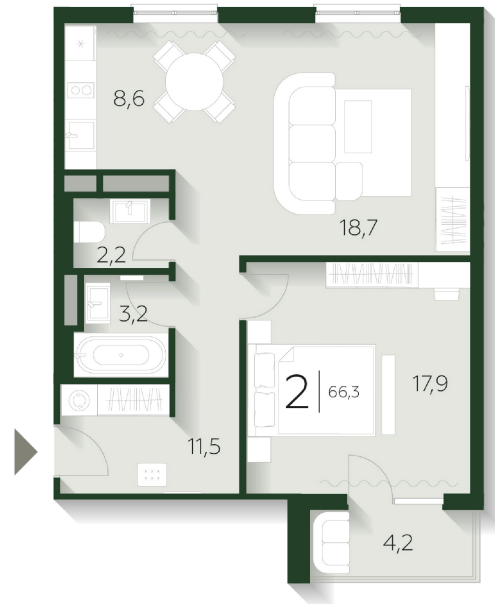

LeePrime residences

BY PARADE WEEKEND

КОРПУС 2

СЕКЦИЯ 1

ЭТАЖ 5

1 bedroom

НОМЕР АПАРТАМЕНТОВ

503

ОБЩАЯ ПЛОЩАДЬ

66.3 м²

СТОИМОСТЬ М²

900 000

СТОИМОСТЬ М²

59 670 000

ВИД НА ГОРЫ

НАБЕРЕЖНАЯ

ГОРЫ