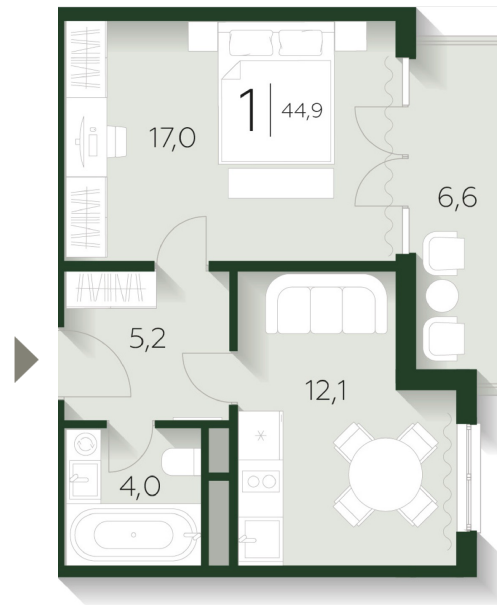

LeePrime residences

BY PARADE WEEKEND

КОРПУС 2

СЕКЦИЯ 1

ЭТАЖ 5

1 bedroom

НОМЕР АПАРТАМЕНТОВ

504

ОБЩАЯ ПЛОЩАДЬ

44.9 м²

СТОИМОСТЬ М²

950 000

СТОИМОСТЬ М²

42 655 000

ВИД НА ГОРЫ

НАБЕРЕЖНАЯ

ГОРЫ