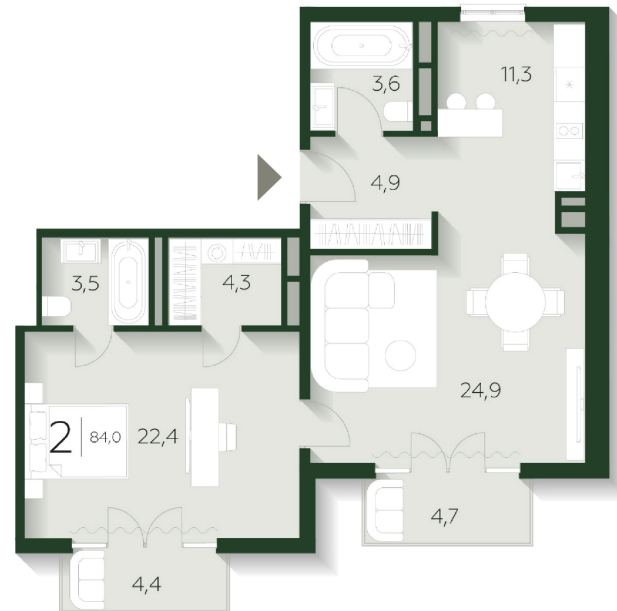

LeePrime residences

BY PARADE WEEKEND

КОРПУС 2

СЕКЦИЯ 2

ЭТАЖ 2

1 bedroom

НОМЕР АПАРТАМЕНТОВ

207

ОБЩАЯ ПЛОЩАДЬ

86.0 м²

СТОИМОСТЬ М²

850 000

СТОИМОСТЬ М²

73 100 000

ВИД НА ГОРЫ

НАБЕРЕЖНАЯ

ГОРЫ