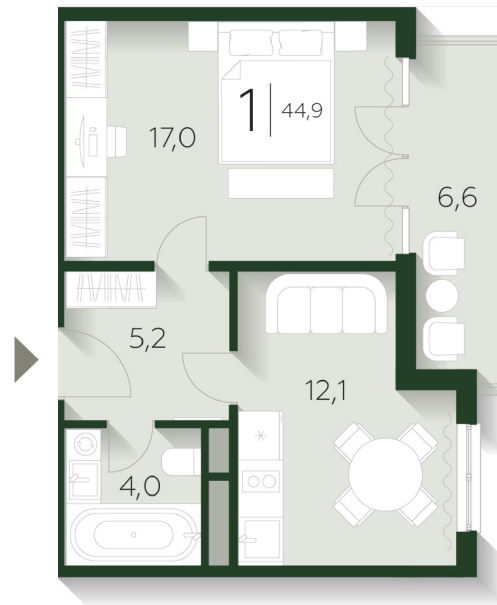

LeePrime residences

BY PARADE WEEKEND

КОРПУС 2

СЕКЦИЯ 1

ЭТАЖ 2

1 bedroom

НОМЕР АПАРТАМЕНТОВ

204

ОБЩАЯ ПЛОЩАДЬ

44.1 м²

СТОИМОСТЬ М²

870 000

СТОИМОСТЬ М²

38 367 000

ВИД НА ГОРЫ

НАБЕРЕЖНАЯ

ГОРЫ