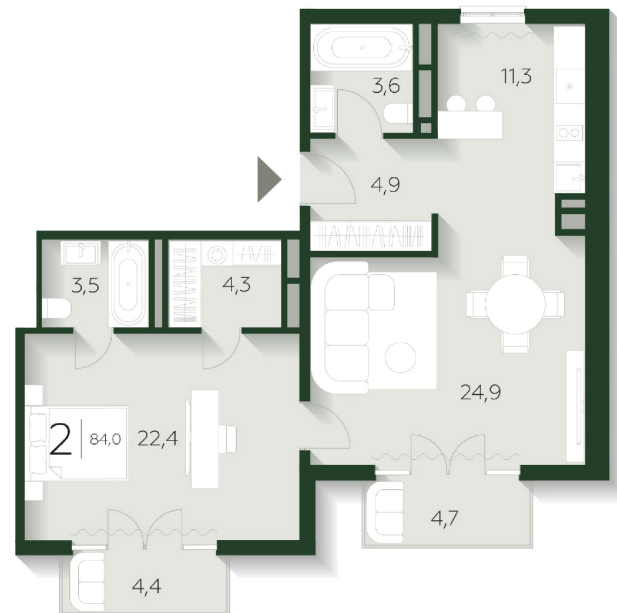

LeePrime residences

BY PARADE WEEKEND

КОРПУС 2

СЕКЦИЯ 2

ЭТАЖ 3

1 bedroom

НОМЕР АПАРТАМЕНТОВ

307

ОБЩАЯ ПЛОЩАДЬ

84.0 м²

СТОИМОСТЬ М²

900 000

СТОИМОСТЬ М²

75 600 000

ВИД НА ГОРЫ

НАБЕРЕЖНАЯ

ГОРЫ