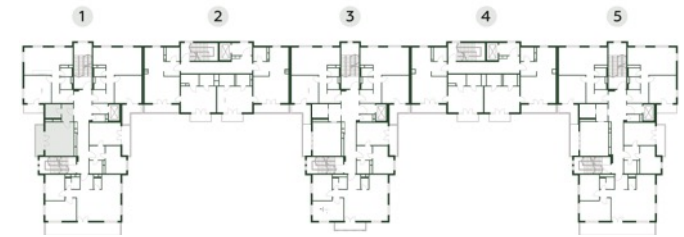

LeePrime residences

BY PARADE WEEKEND

КОРПУС 2

СЕКЦИЯ 1

ЭТАЖ 5

Studio

НОМЕР АПАРТАМЕНТОВ

501

ОБЩАЯ ПЛОЩАДЬ

39.8 м²

СТОИМОСТЬ М²

930 000

СТОИМОСТЬ М²

37 014 000

ВИД НА ГОРЫ

ГОРЫ

НАБЕРЕЖНАЯ

НАБЕРЕЖНАЯ

Благодарим Вас за проявленный интерес к комплексу клубных апартаментов LeePrime Residences и предлагаем ознакомиться с персональным предложением о покупке вашего коллекционного лота.