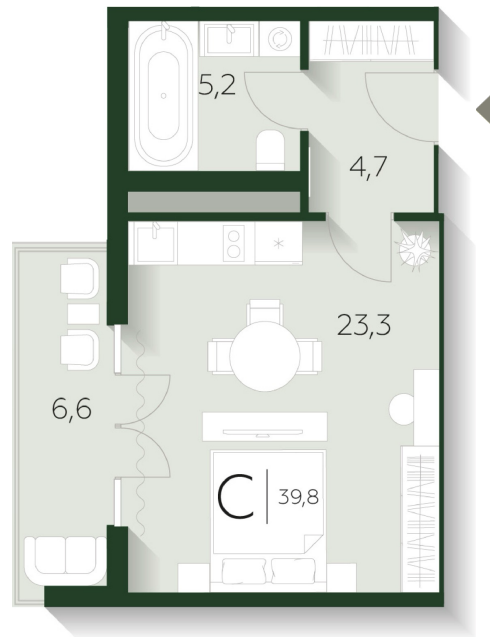

LeePrime residences

BY PARADE WEEKEND

КОРПУС 2

СЕКЦИЯ 1

ЭТАЖ 4

Studio

НОМЕР АПАРТАМЕНТОВ

401

ОБЩАЯ ПЛОЩАДЬ

39.8 м²

СТОИМОСТЬ М²

900 000

СТОИМОСТЬ М²

35 820 000

ВИД НА ГОРЫ