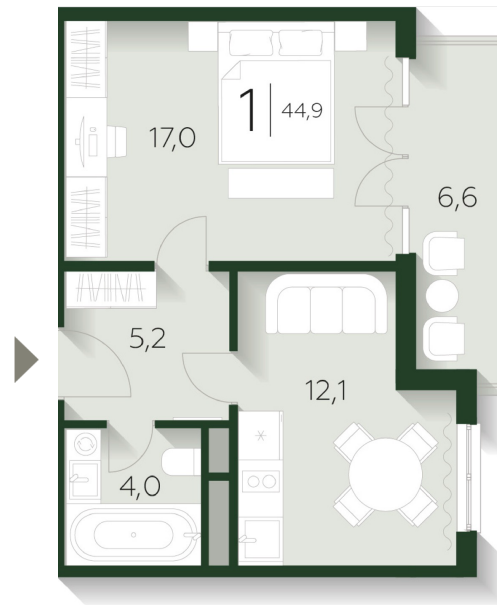

LeePrime residences

BY PARADE WEEKEND

КОРПУС 2

СЕКЦИЯ 1

ЭТАЖ 3

1 bedroom

НОМЕР АПАРТАМЕНТОВ

304

ОБЩАЯ ПЛОЩАДЬ

44.9 м²

СТОИМОСТЬ М²

900 000

СТОИМОСТЬ М²

40 410 000

ВИД НА ГОРЫ

НАБЕРЕЖНАЯ

ГОРЫ