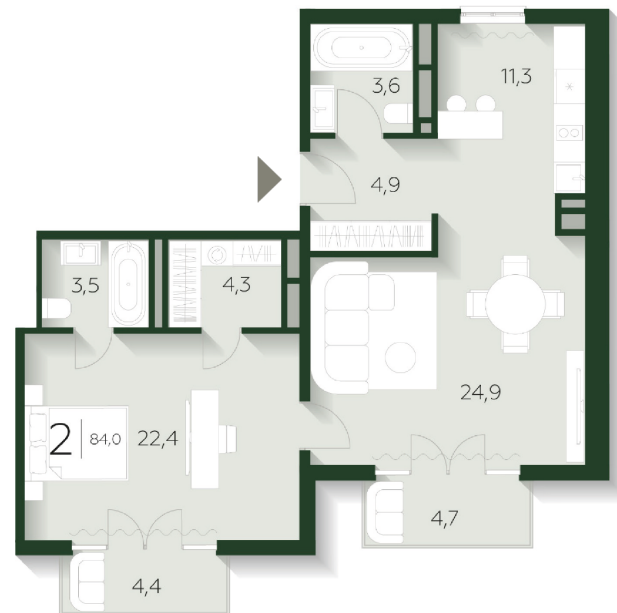

LeePrime residences

BY PARADE WEEKEND

КОРПУС 2

СЕКЦИЯ 2

ЭТАЖ 4

1 bedroom

НОМЕР АПАРТАМЕНТОВ

407

ОБЩАЯ ПЛОЩАДЬ

84.0 м²

СТОИМОСТЬ М²

950 000

СТОИМОСТЬ М²

79 800 000

ВИД НА ГОРЫ

НАБЕРЕЖНАЯ

ГОРЫ