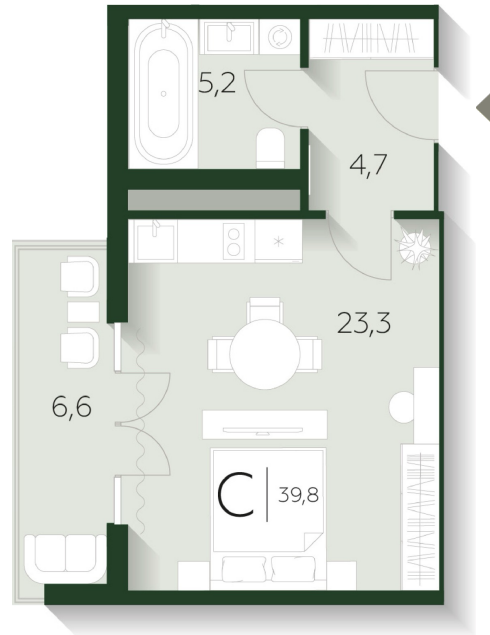

LeePrime residences

BY PARADE WEEKEND

КОРПУС 2

СЕКЦИЯ 1

ЭТАЖ 2

Studio

НОМЕР АПАРТАМЕНТОВ

201

ОБЩАЯ ПЛОЩАДЬ

39.8 м²

СТОИМОСТЬ М²

850 000

СТОИМОСТЬ М²

33 830 000

ВИД НА ГОРЫ