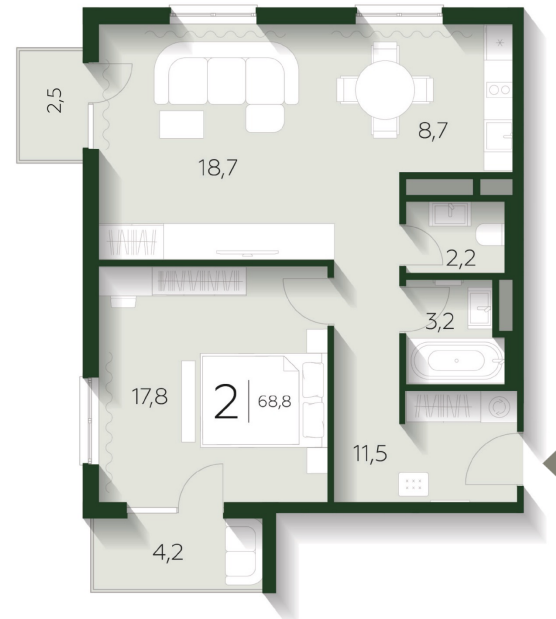

LeePrime residences

BY PARADE WEEKEND

КОРПУС 2

СЕКЦИЯ 1

ЭТАЖ 4

1 bedroom

НОМЕР АПАРТАМЕНТОВ

402

ОБЩАЯ ПЛОЩАДЬ

68.8 м²

СТОИМОСТЬ М²

880 000

СТОИМОСТЬ М²

60 544 000

ВИД НА ГОРЫ