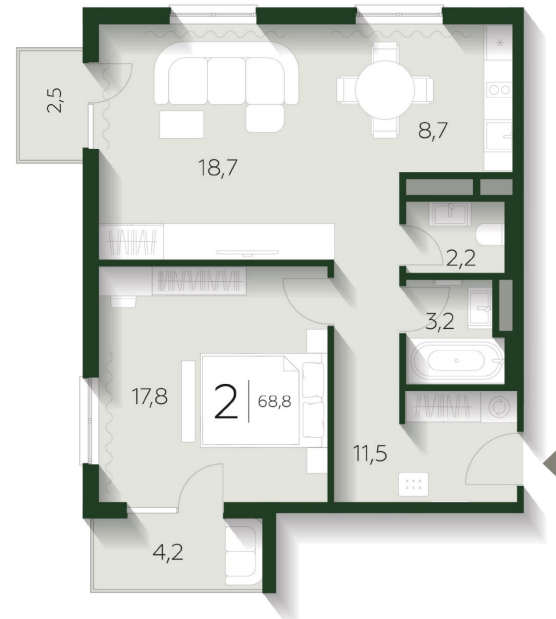

LeePrime residences

BY PARADE WEEKEND

КОРПУС 2

СЕКЦИЯ 1

ЭТАЖ 6

1 bedroom

НОМЕР АПАРТАМЕНТОВ

602

ОБЩАЯ ПЛОЩАДЬ

68.8 м²

СТОИМОСТЬ М²

950 000

СТОИМОСТЬ М²

65 360 000

ВИД НА ГОРЫ