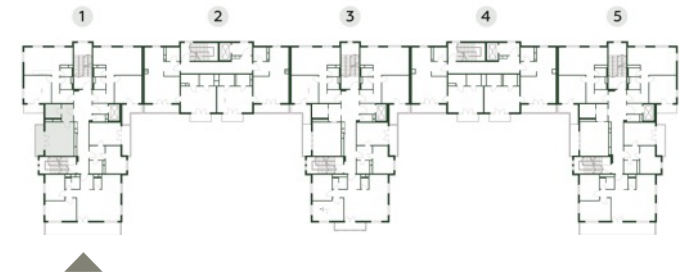

LeePrime residences

BY PARADE WEEKEND

КОРПУС 2

СЕКЦИЯ 1

ЭТАЖ 4

Studio

НОМЕР АПАРТАМЕНТОВ

401

ОБЩАЯ ПЛОЩАДЬ

39.8 м²

СТОИМОСТЬ М²

900 000

СТОИМОСТЬ М²

35 820 000

ВИД НА ГОРЫ

ГОРЫ

НАБЕРЕЖНАЯ

НАБЕРЕЖНАЯ

Благодарим Вас за проявленный интерес к комплексу клубных апартаментов LeePrime Residences и предлагаем ознакомиться с персональным предложением о покупке вашего коллекционного лота.