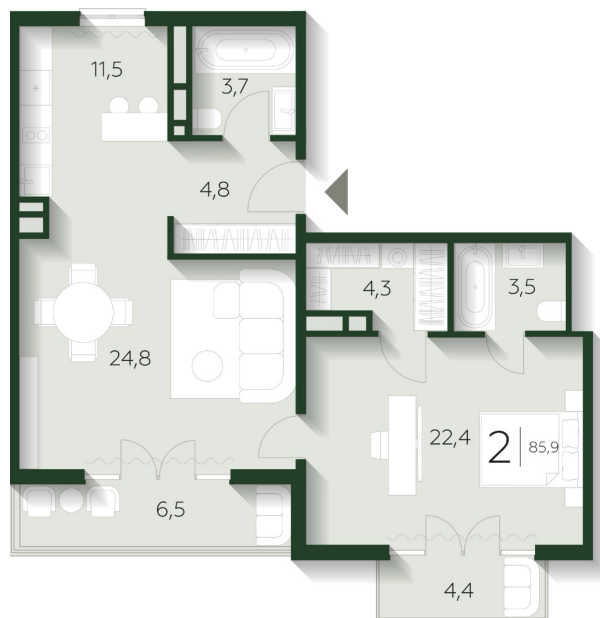

LeePrime residences

BY PARADE WEEKEND

КОРПУС 2

СЕКЦИЯ 2

ЭТАЖ 2

1 bedroom

НОМЕР АПАРТАМЕНТОВ

206

ОБЩАЯ ПЛОЩАДЬ

85.9 м²

СТОИМОСТЬ М²

850 000

СТОИМОСТЬ М²

73 015 000

ВИД НА ГОРЫ

НАБЕРЕЖНАЯ

ГОРЫ