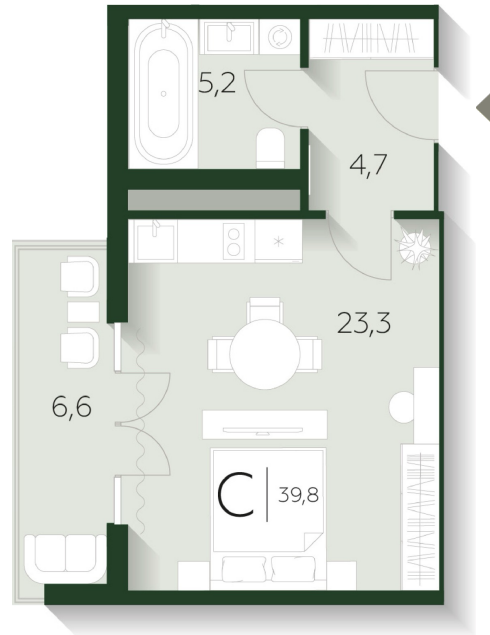

LeePrime residences

BY PARADE WEEKEND

КОРПУС 2

СЕКЦИЯ 1

ЭТАЖ 6

Studio

НОМЕР АПАРТАМЕНТОВ

601

ОБЩАЯ ПЛОЩАДЬ

39.8 м²

СТОИМОСТЬ М²

950 000

СТОИМОСТЬ М²

37 810 000

ВИД НА ГОРЫ