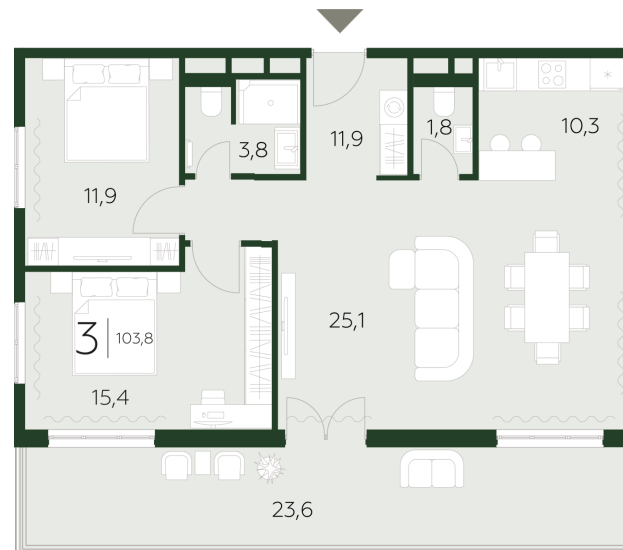

LeePrime residences

BY PARADE WEEKEND

КОРПУС 2

СЕКЦИЯ 1

ЭТАЖ 2

2 bedroom

НОМЕР АПАРТАМЕНТОВ

205

ОБЩАЯ ПЛОЩАДЬ

103.8 м²

СТОИМОСТЬ М²

1 200 000

СТОИМОСТЬ М²

124 560 000

ВИД НА ГОРЫ