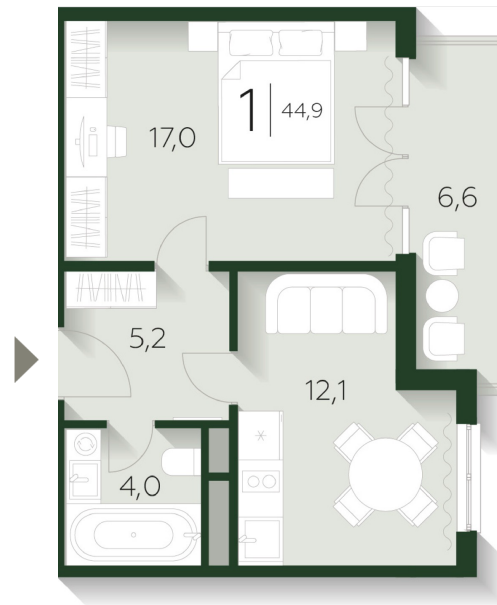

LeePrime residences

BY PARADE WEEKEND

КОРПУС 2

СЕКЦИЯ 1

ЭТАЖ 4

1 bedroom

НОМЕР АПАРТАМЕНТОВ

404

ОБЩАЯ ПЛОЩАДЬ

44.9 м²

СТОИМОСТЬ М²

920 000

СТОИМОСТЬ М²

41 308 000

ВИД НА ГОРЫ

НАБЕРЕЖНАЯ

ГОРЫ