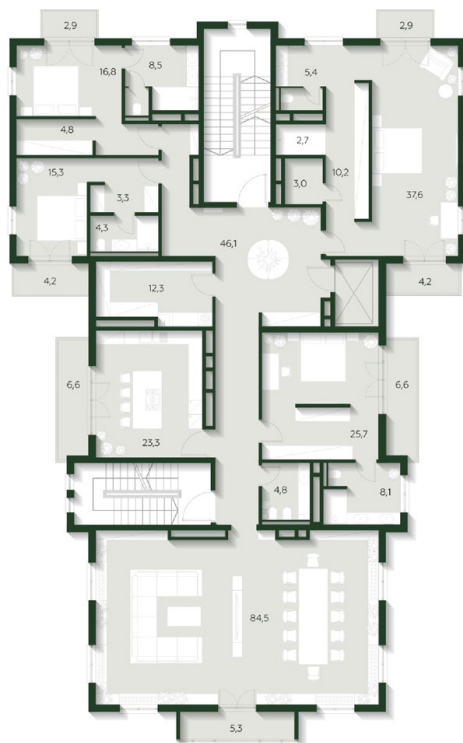

LeePrime residences

BY PARADE WEEKEND

КОРПУС 2

СЕКЦИЯ 1

ЭТАЖ 8

Penthouse

НОМЕР АПАРТАМЕНТОВ

801-805

ОБЩАЯ ПЛОЩАДЬ

346.3 м²

СТОИМОСТЬ М²

1 700 000

СТОИМОСТЬ М²

588 710 000

ВИД НА ГОРЫ

НАБЕРЕЖНАЯ

ГОРЫ