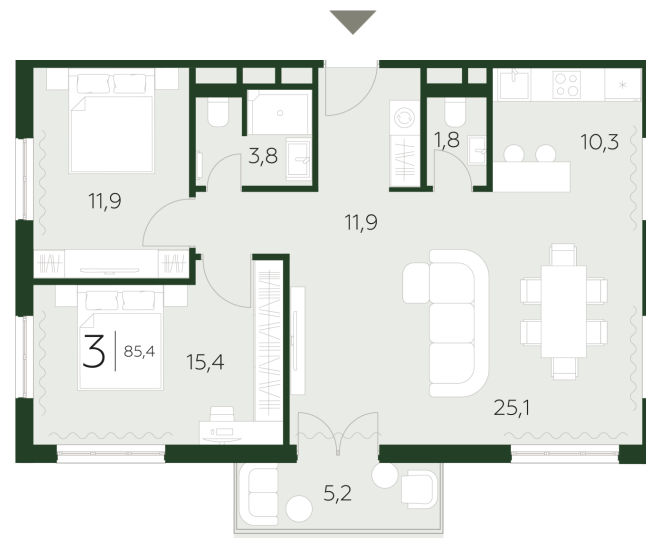

LeePrime residences

BY PARADE WEEKEND

КОРПУС 2

СЕКЦИЯ 1

ЭТАЖ 5

2 bedroom

НОМЕР АПАРТАМЕНТОВ

505

ОБЩАЯ ПЛОЩАДЬ

85.4 м²

СТОИМОСТЬ М²

1 100 000

СТОИМОСТЬ М²

93 940 000

ВИД НА ГОРЫ

НАБЕРЕЖНАЯ

ГОРЫ