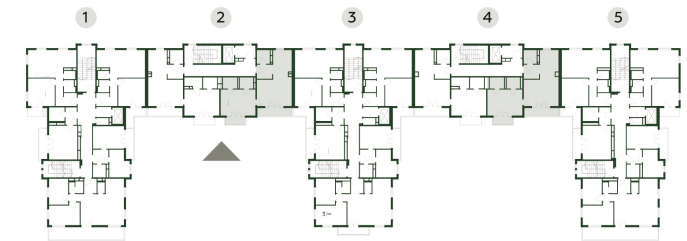

НАБЕРЕЖНАЯ

Благодарим Вас за проявленный интерес к комплексу клубных апартаментов LeePrime Residences и предлагаем ознакомиться с персональным предложением о покупке вашего коллекционного лота.