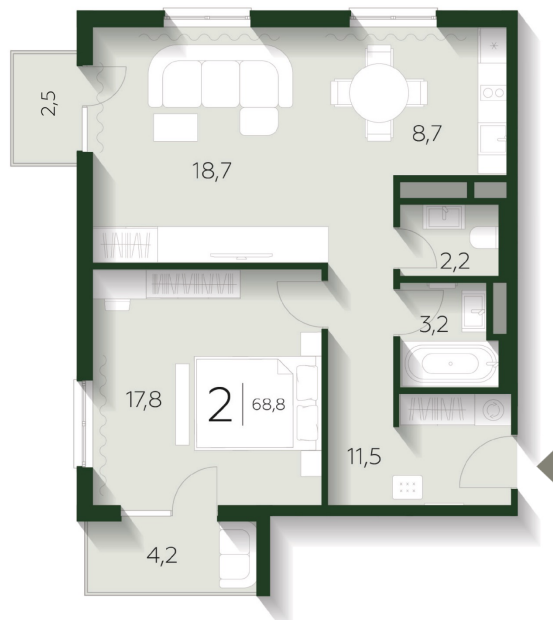

LeePrime residences

BY PARADE WEEKEND

КОРПУС 2

СЕКЦИЯ 1

ЭТАЖ 5

1 bedroom

НОМЕР АПАРТАМЕНТОВ

502

ОБЩАЯ ПЛОЩАДЬ

68.8 м²

СТОИМОСТЬ М²

910 000

СТОИМОСТЬ М²

62 608 000

ВИД НА ГОРЫ