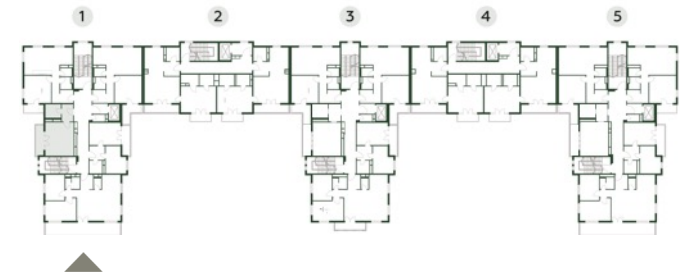

LeePrime residences

BY PARADE WEEKEND

КОРПУС 2

СЕКЦИЯ 1

ЭТАЖ 6

Studio

НОМЕР АПАРТАМЕНТОВ

601

ОБЩАЯ ПЛОЩАДЬ

39.8 м²

СТОИМОСТЬ М²

950 000

СТОИМОСТЬ М²

37 810 000

ВИД НА ГОРЫ

ГОРЫ

НАБЕРЕЖНАЯ

НАБЕРЕЖНАЯ

Благодарим Вас за проявленный интерес к комплексу клубных апартаментов LeePrime Residences и предлагаем ознакомиться с персональным предложением о покупке вашего коллекционного лота.