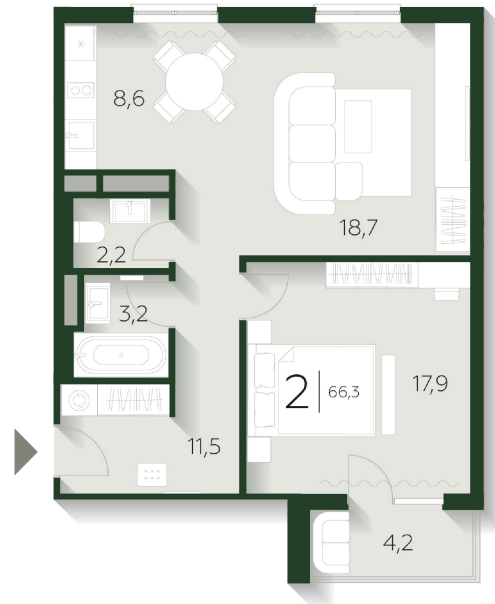

LeePrime residences

BY PARADE WEEKEND

КОРПУС 2

СЕКЦИЯ 1

ЭТАЖ 4

1 bedroom

НОМЕР АПАРТАМЕНТОВ

403

ОБЩАЯ ПЛОЩАДЬ

66.3 м²

СТОИМОСТЬ М²

850 000

СТОИМОСТЬ М²

56 355 000

ВИД НА ГОРЫ

НАБЕРЕЖНАЯ

ГОРЫ