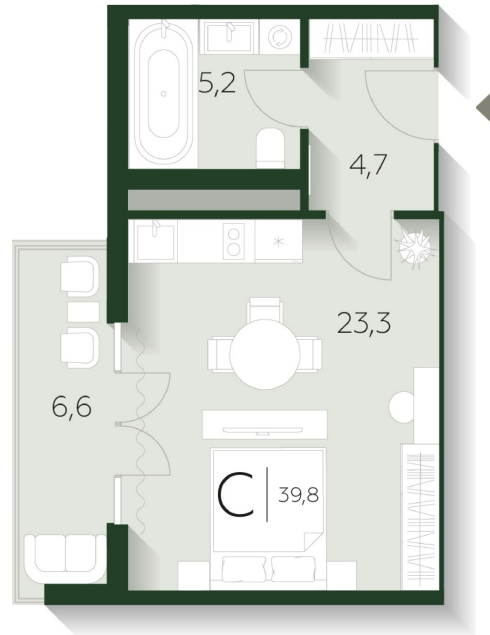

LeePrime residences

BY PARADE WEEKEND

КОРПУС 2

СЕКЦИЯ 1

ЭТАЖ 5

Studio

НОМЕР АПАРТАМЕНТОВ

501

ОБЩАЯ ПЛОЩАДЬ

39.8 м²

СТОИМОСТЬ М²

930 000

СТОИМОСТЬ М²

37 014 000

ВИД НА ГОРЫ