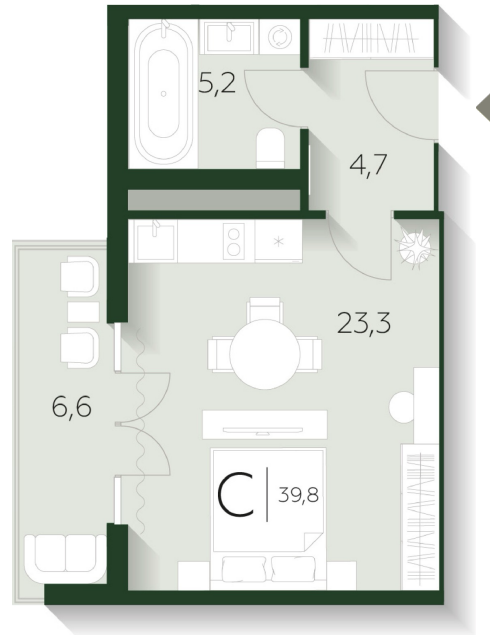

LeePrime residences

BY PARADE WEEKEND

КОРПУС 2

СЕКЦИЯ 1

ЭТАЖ 3

Studio

НОМЕР АПАРТАМЕНТОВ

301

ОБЩАЯ ПЛОЩАДЬ

39.8 м²

СТОИМОСТЬ М²

870 000

СТОИМОСТЬ М²

34 626 000

ВИД НА ГОРЫ