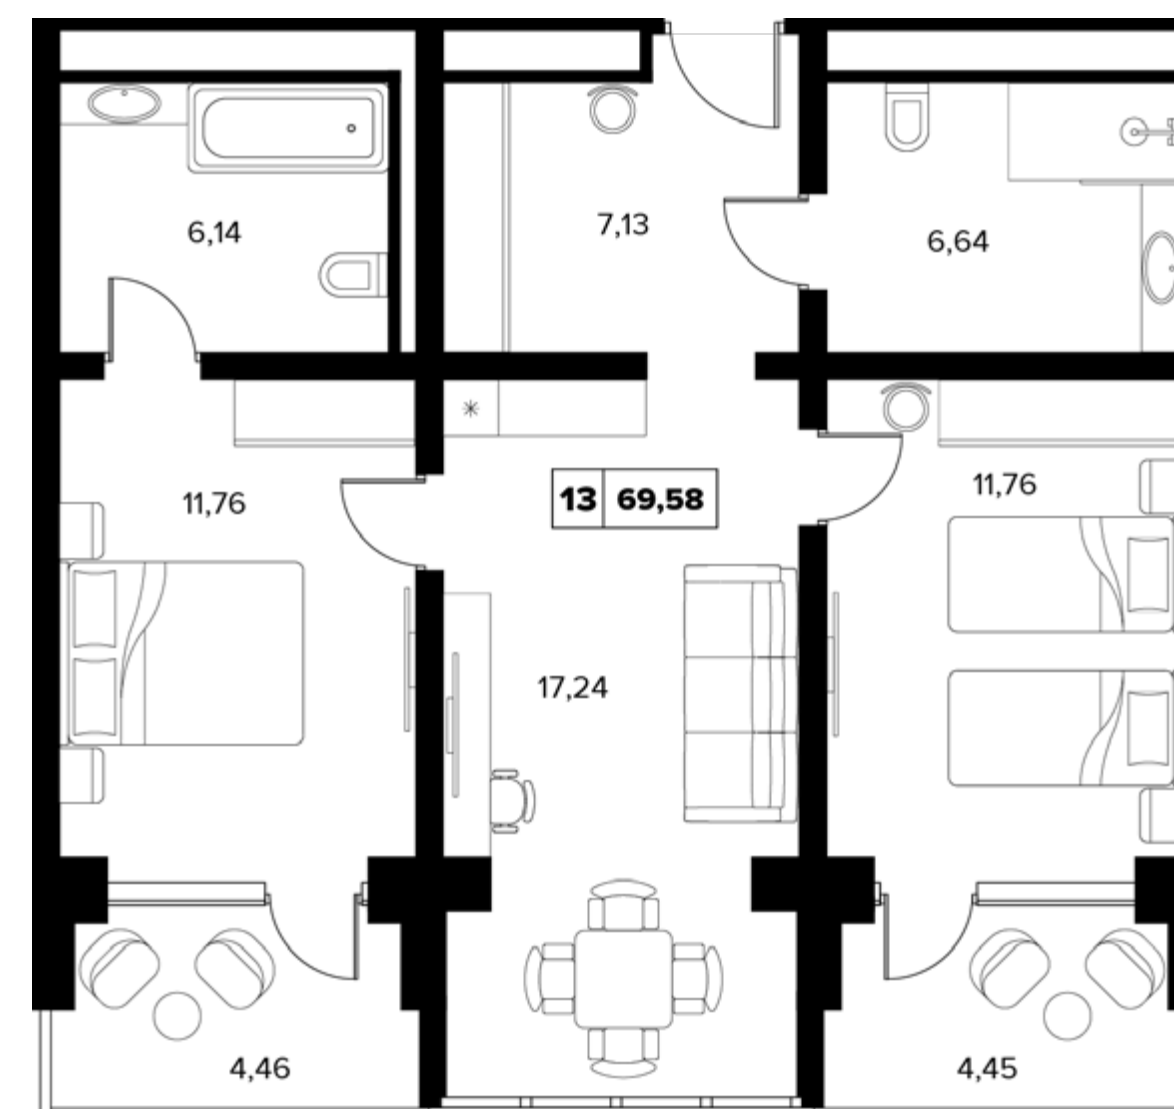

2-КОМНАТНЫЕ
НОМЕРА

38,35-75,4 м²

Для семей с детьми и тех, кто любит большие пространства