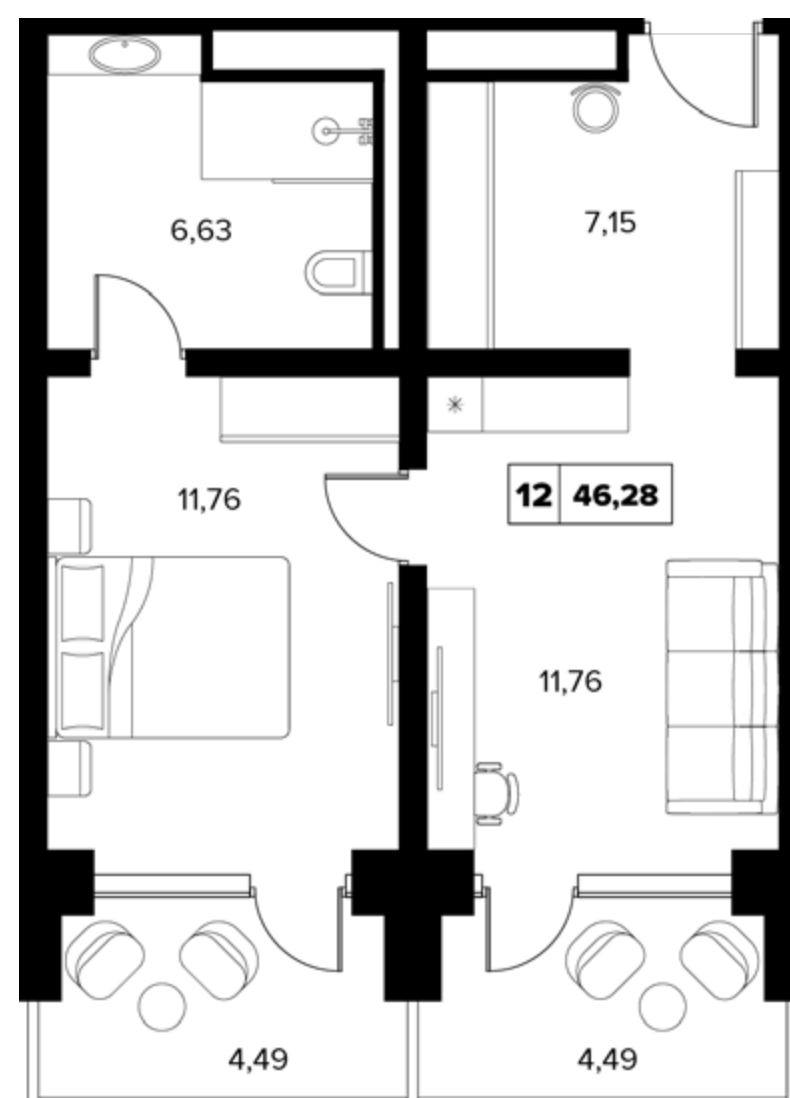

Широкий выбор планировок, созданных для любого сценария вашей жизни.

Для тех, кто ценит уют и функциональность

1-КОМНАТНЫЕ
НОМЕРА

43,85-50,29 м²

Для комфортной жизни и приема гостей

2-КОМНАТНЫЕ
НОМЕРА

38,35-75,4 м²