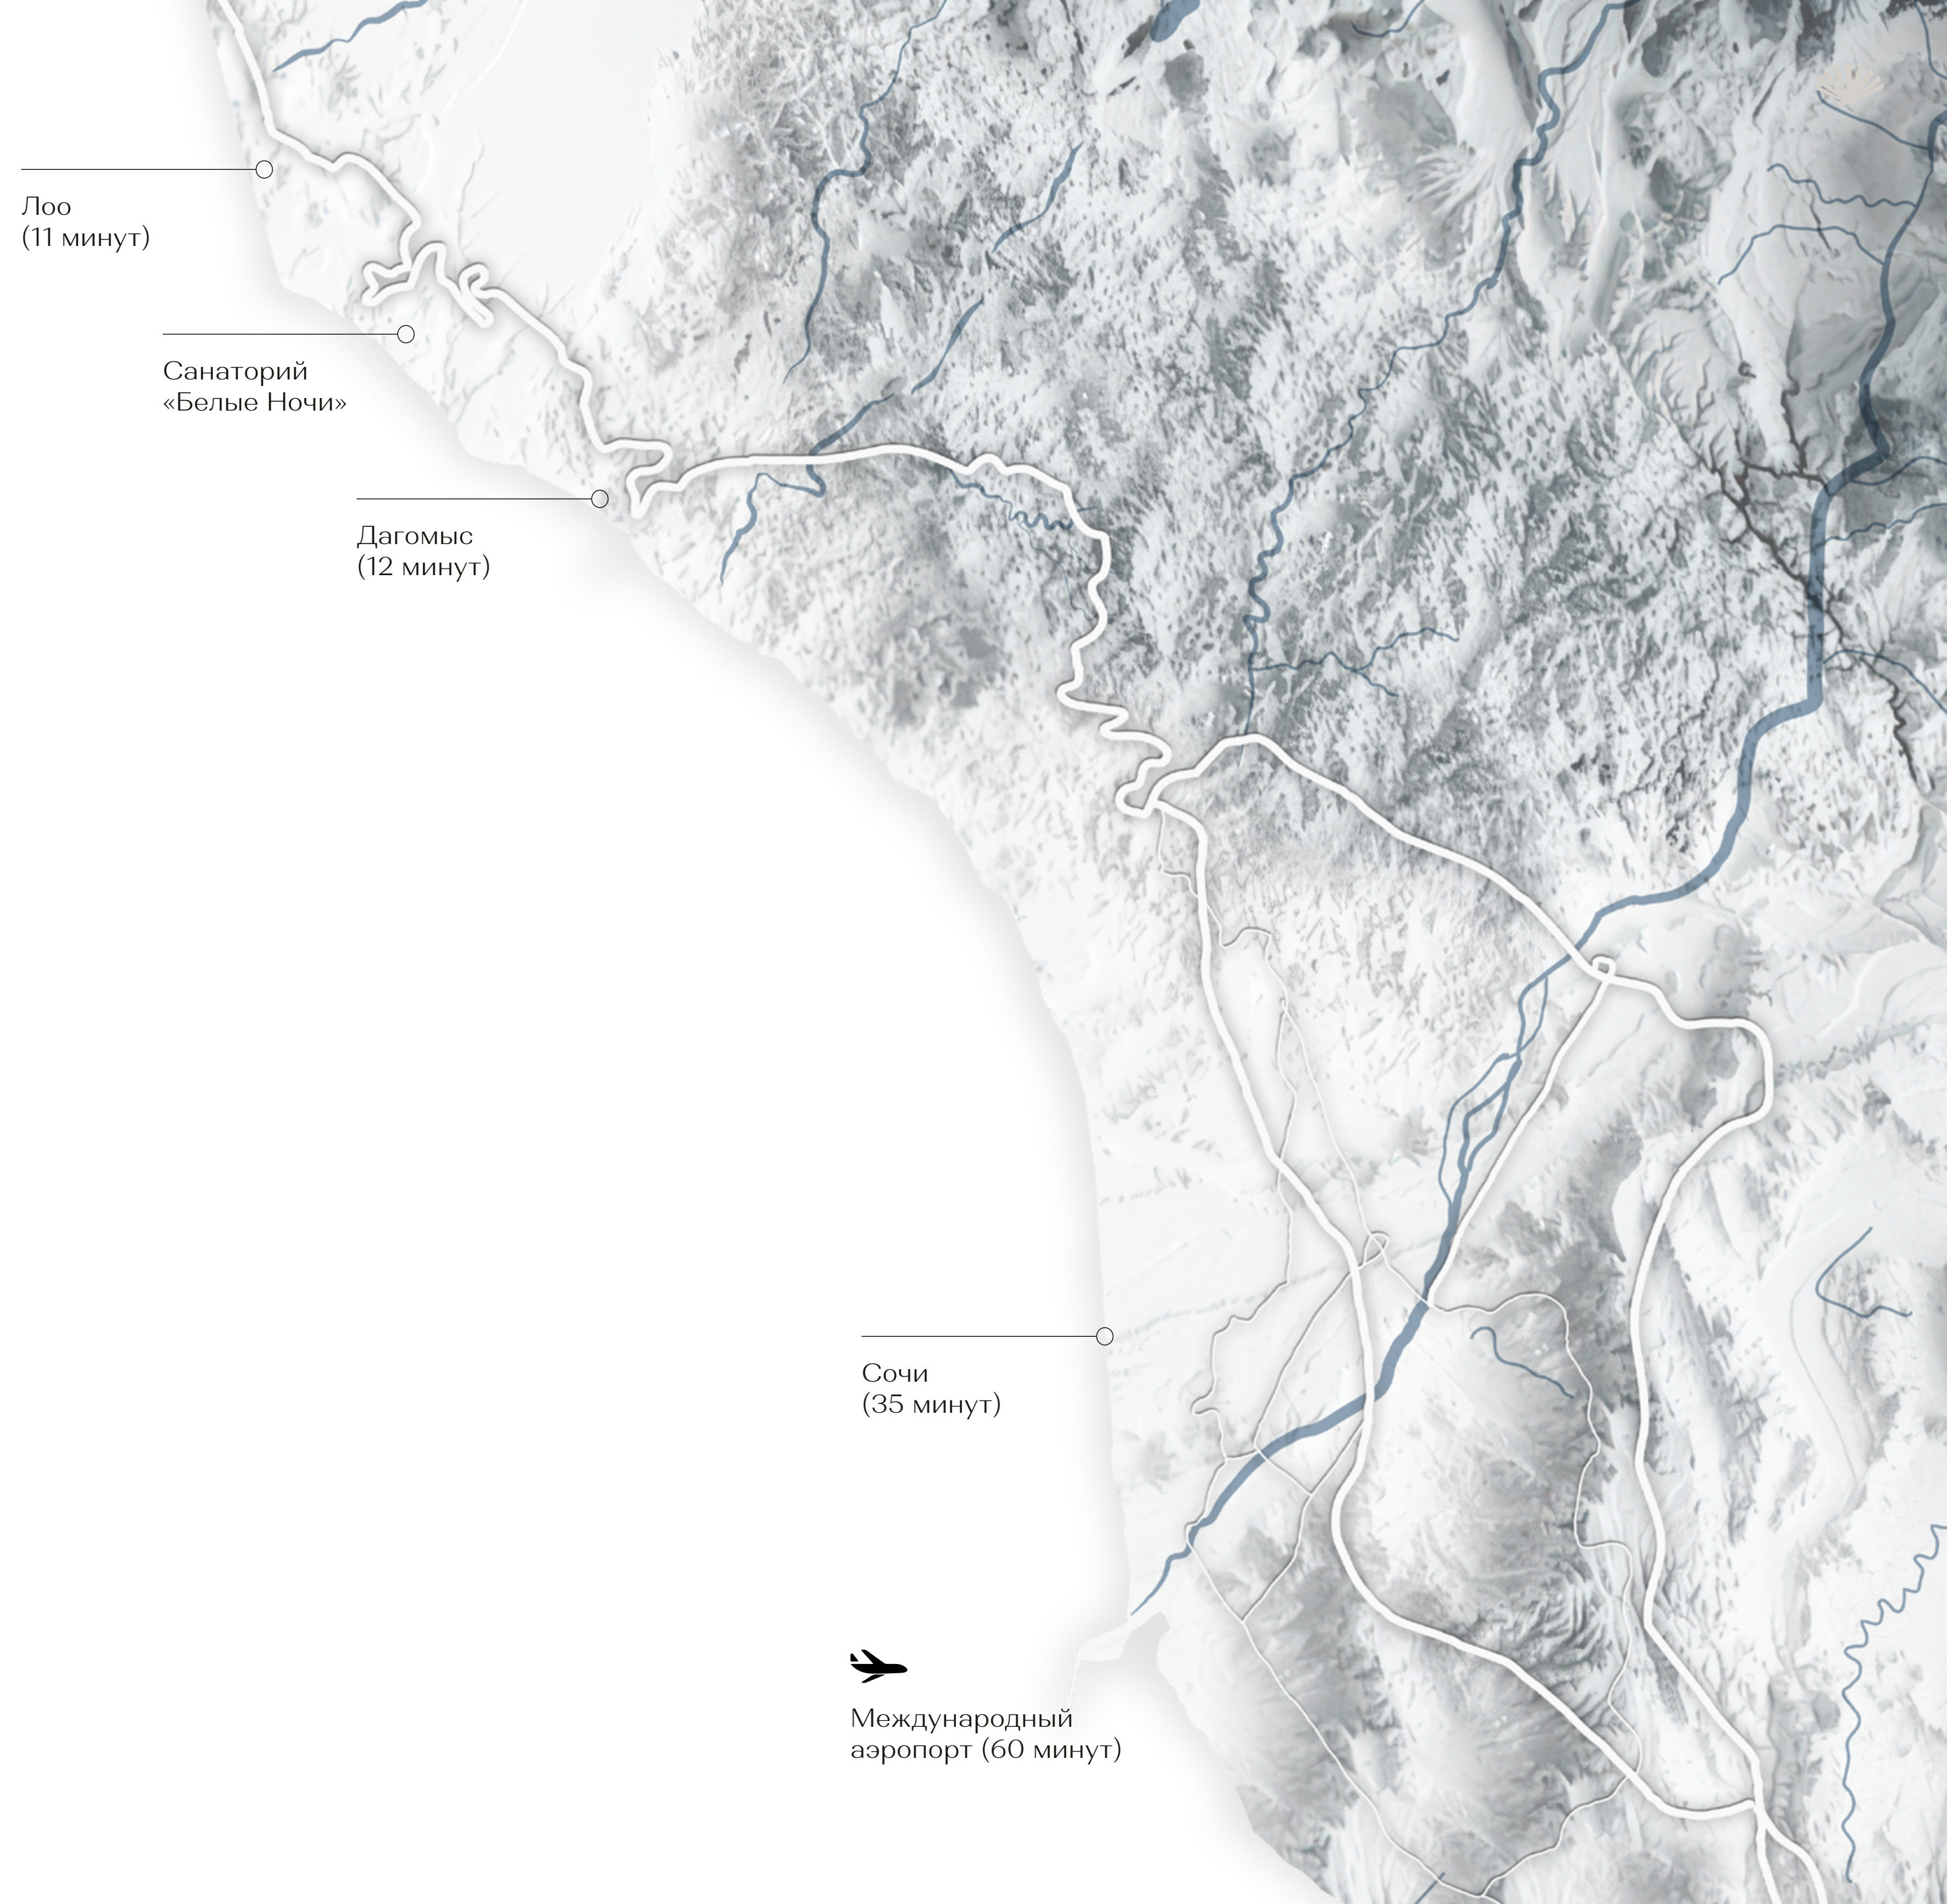

Лоо
(11 минут)

Санаторий
«Белые Ночи»

Дагомыс
(12 минут)

Сочи
(35 минут)

Международный
аэропорт (60 минут)

● ДОСТОПРИМЕЧАТЕЛЬНОСТИ:

1. Сочинский музей чая «Чайные домики»
2. Озеро Уч-Дере
3. Смотровая площадка «Мыс Уч-Дере»
4. Лавандовая плантация
5. Гора Успенка (смотровая площадка)
6. Каскад водопадов «Райское наслаждение»
7. Церковь Казанской иконы Божьей Матери
8. Византийский античный храм
9. Церковь Симона Канатина
10. Дача доктора Павлова (1907 г.)
11. Дом Успенского (нач. XX века)
12. Смотровая площадка

● МЕСТА ОТДЫХА:

13. База отдыха «Клевое место»
14. Ресторан «Эларджи»
15. Ресторан «Кавказский пандок»
16. Ресторан «Солод»
17. Ресторан «Мидийное место»
18. Ресторан «Ля Сибас»
19. Ресторан «Море»
20. Ресторан «Dolce Vita»
21. Ресторан «Наутилус»
22. Аквапарк «АкваЛoo»
23. Пляжи
24. Комплекс бань «Вотчина»
25. База активного отдыха
26. Дом культуры